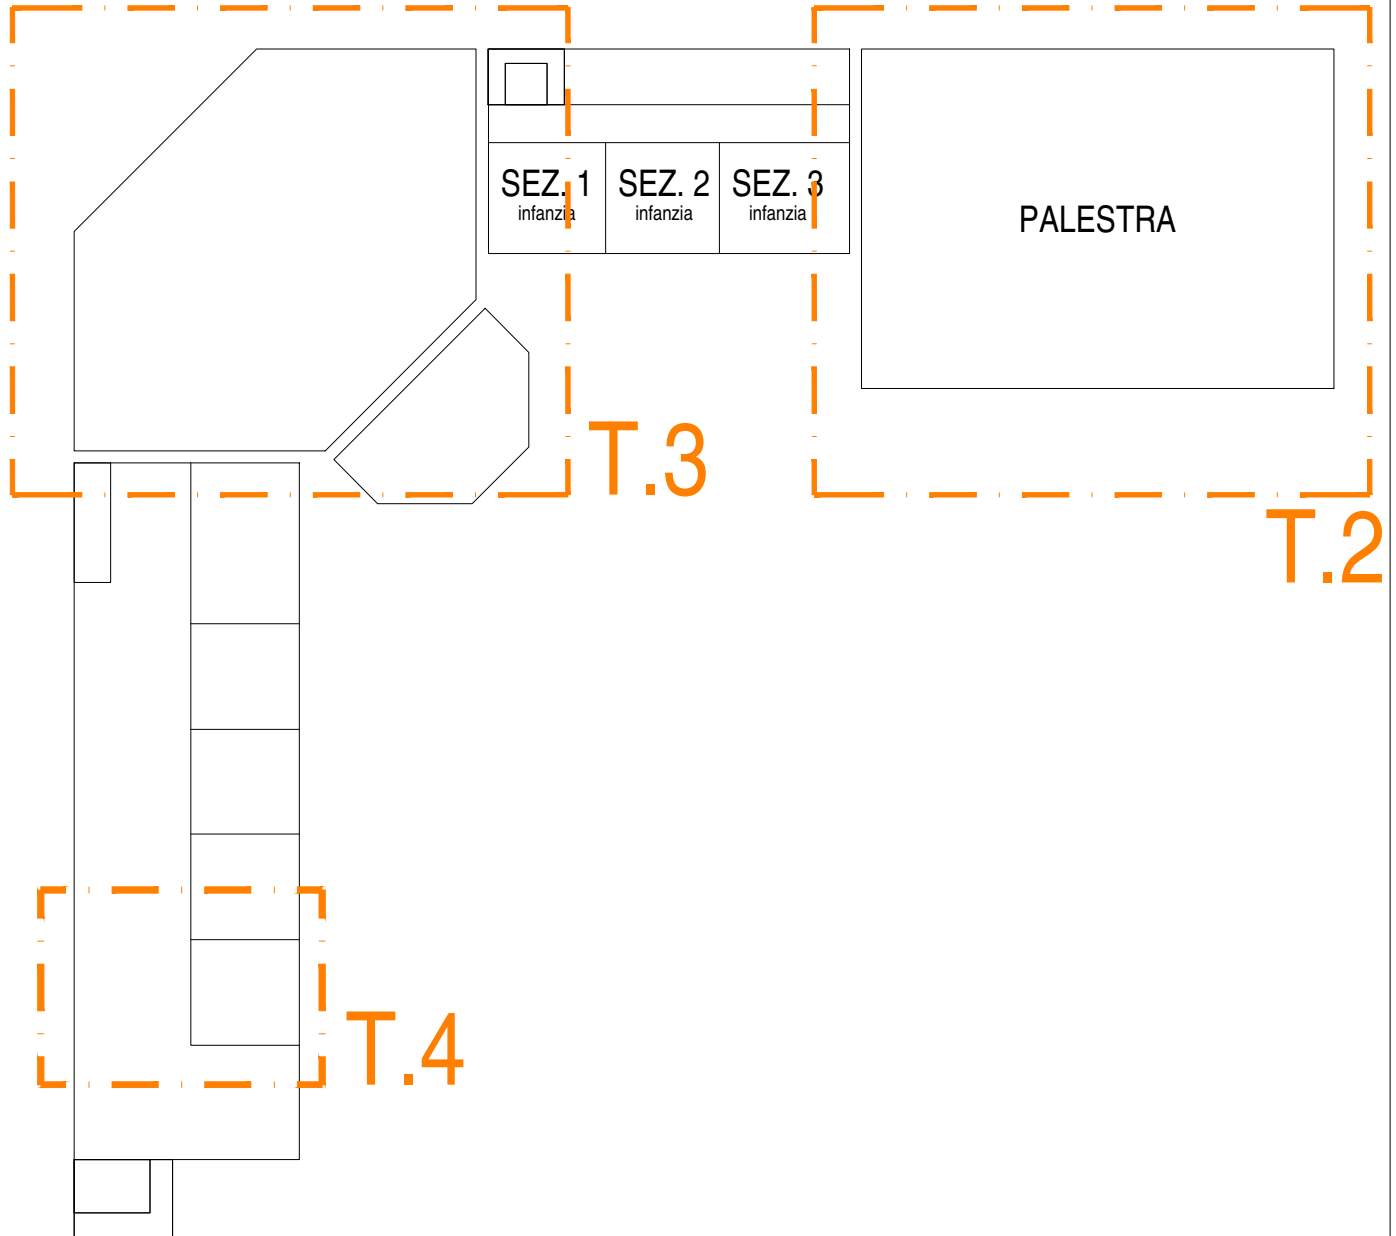

plesso "Centrale"
layout degli ambienti comuni

PIANO TERRA

Ministero dell'Istruzione, dell'Università e della Ricerca
Ufficio Scolastico Regionale per la Sicilia
Ambito Territoriale per la provincia di Ragusa
**Istituto Comprensivo "Antonio Amore"
di Pozzallo (RG)**

plesso "Centrale" layout degli ambienti comuni

Porzione planimetrica - T.4

Porzione planimetrica - T.2

plesso "Centrale"
layout degli ambienti comuni