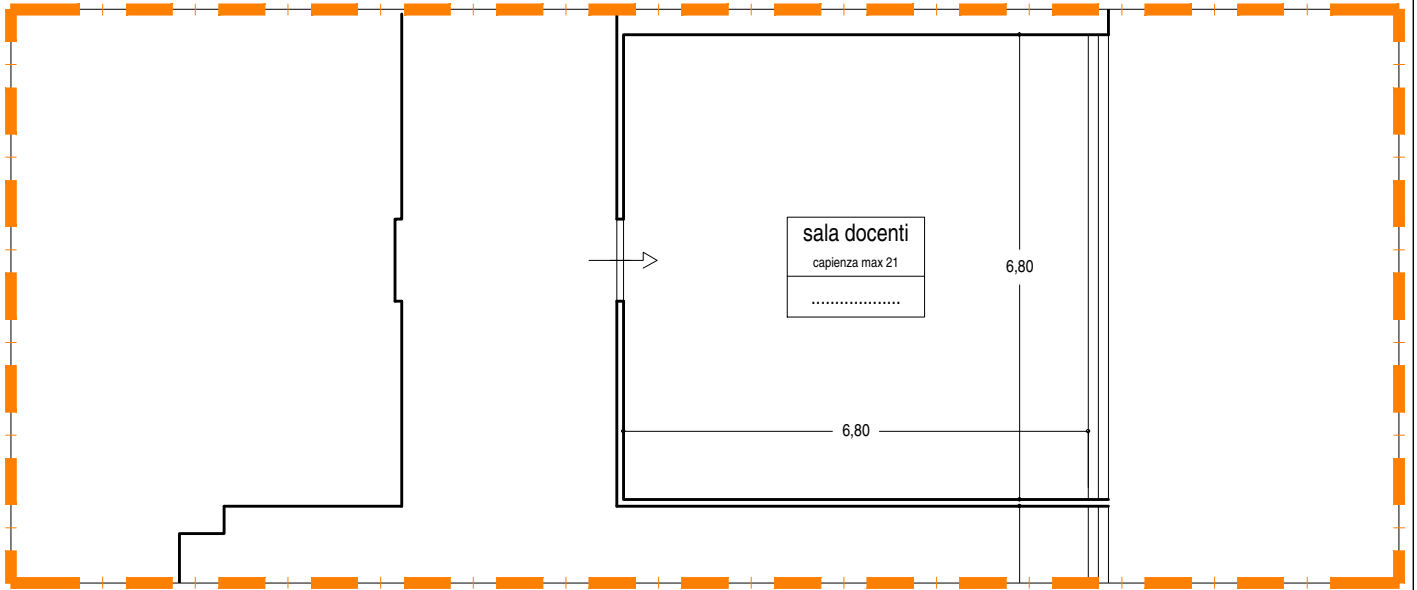

plesso "Centrale"
layout degli ambienti comuni

PIANO TERRA

Ministero dell'Istruzione, dell'Università e della Ricerca
Ufficio Scolastico Regionale per la Sicilia
Ambito Territoriale per la provincia di Ragusa
**Istituto Comprensivo "Antonio Amore"
di Pozzallo (RG)**

plesso "Centrale" layout degli ambienti comuni

Porzione planimetrica - T.4

Porzione planimetrica - T.2

plesso "Centrale"
layout degli ambienti comuni