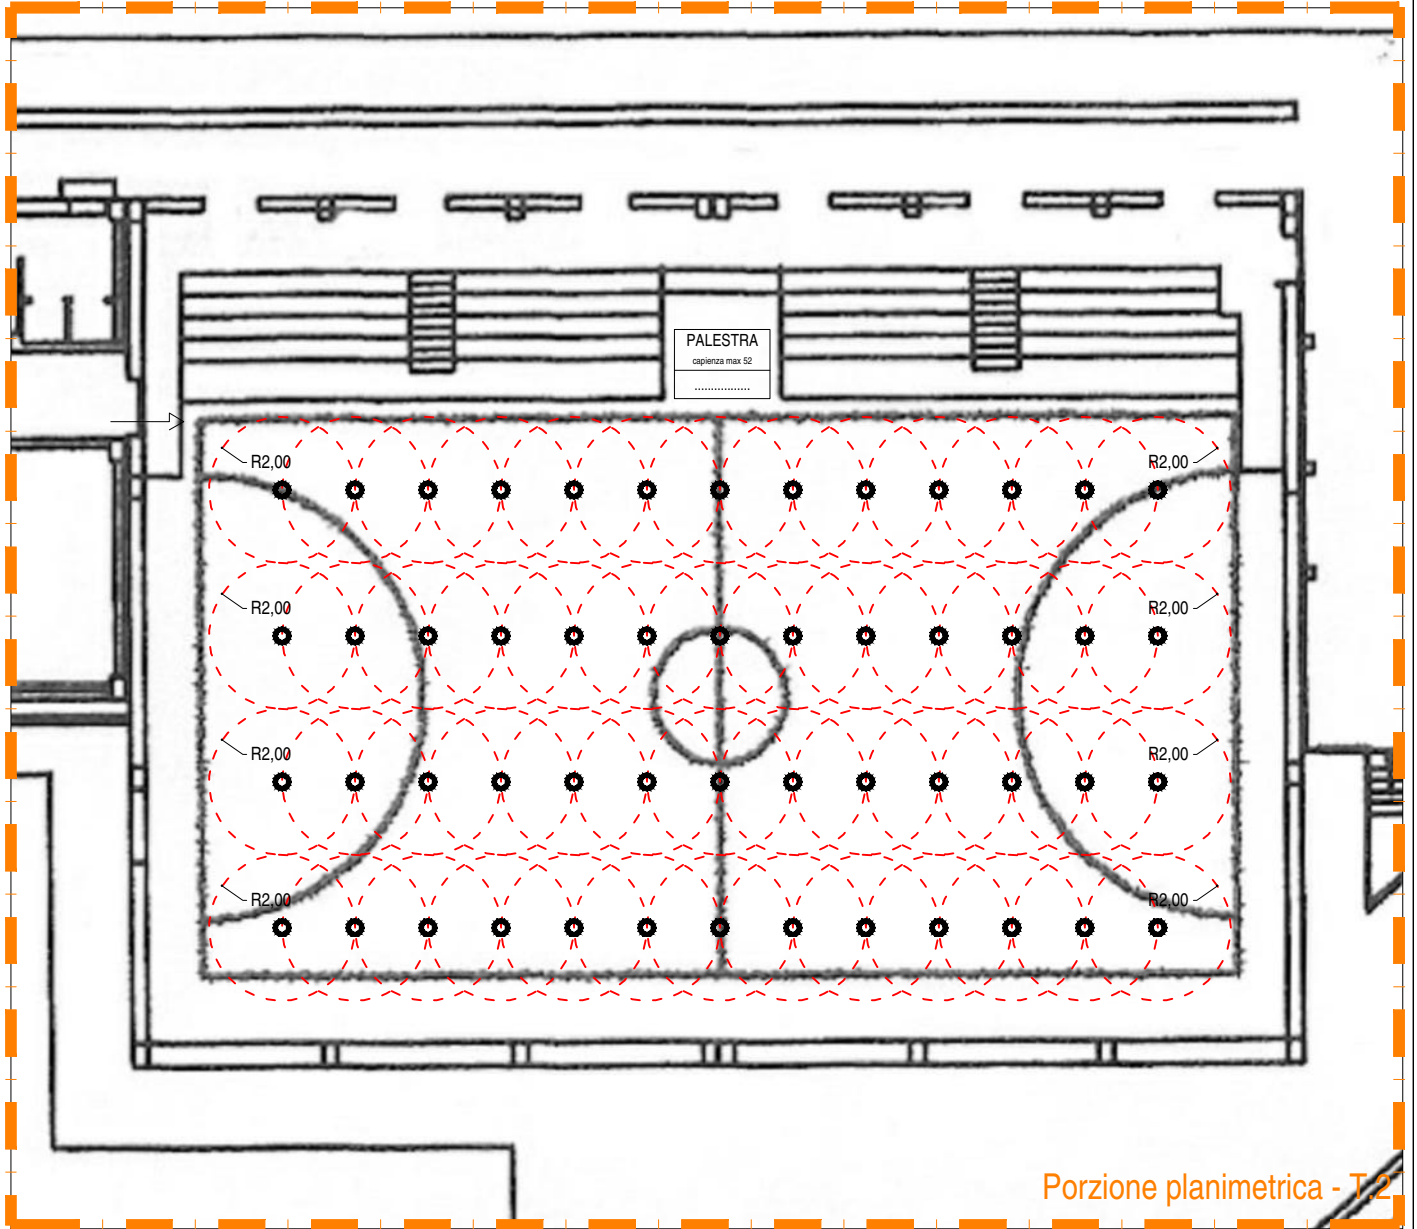

plesso "Centrale"
layout degli ambienti comuni

PIANO TERRA

Ministero dell'Istruzione, dell'Università e della Ricerca
Ufficio Scolastico Regionale per la Sicilia
Ambito Territoriale per la provincia di Ragusa
**Istituto Comprensivo "Antonio Amore"
di Pozzallo (RG)**

plesso "Centrale" layout degli ambienti comuni

Porzione planimetrica - T.4

Porzione planimetrica - T.2

plesso "Centrale"
layout degli ambienti comuni